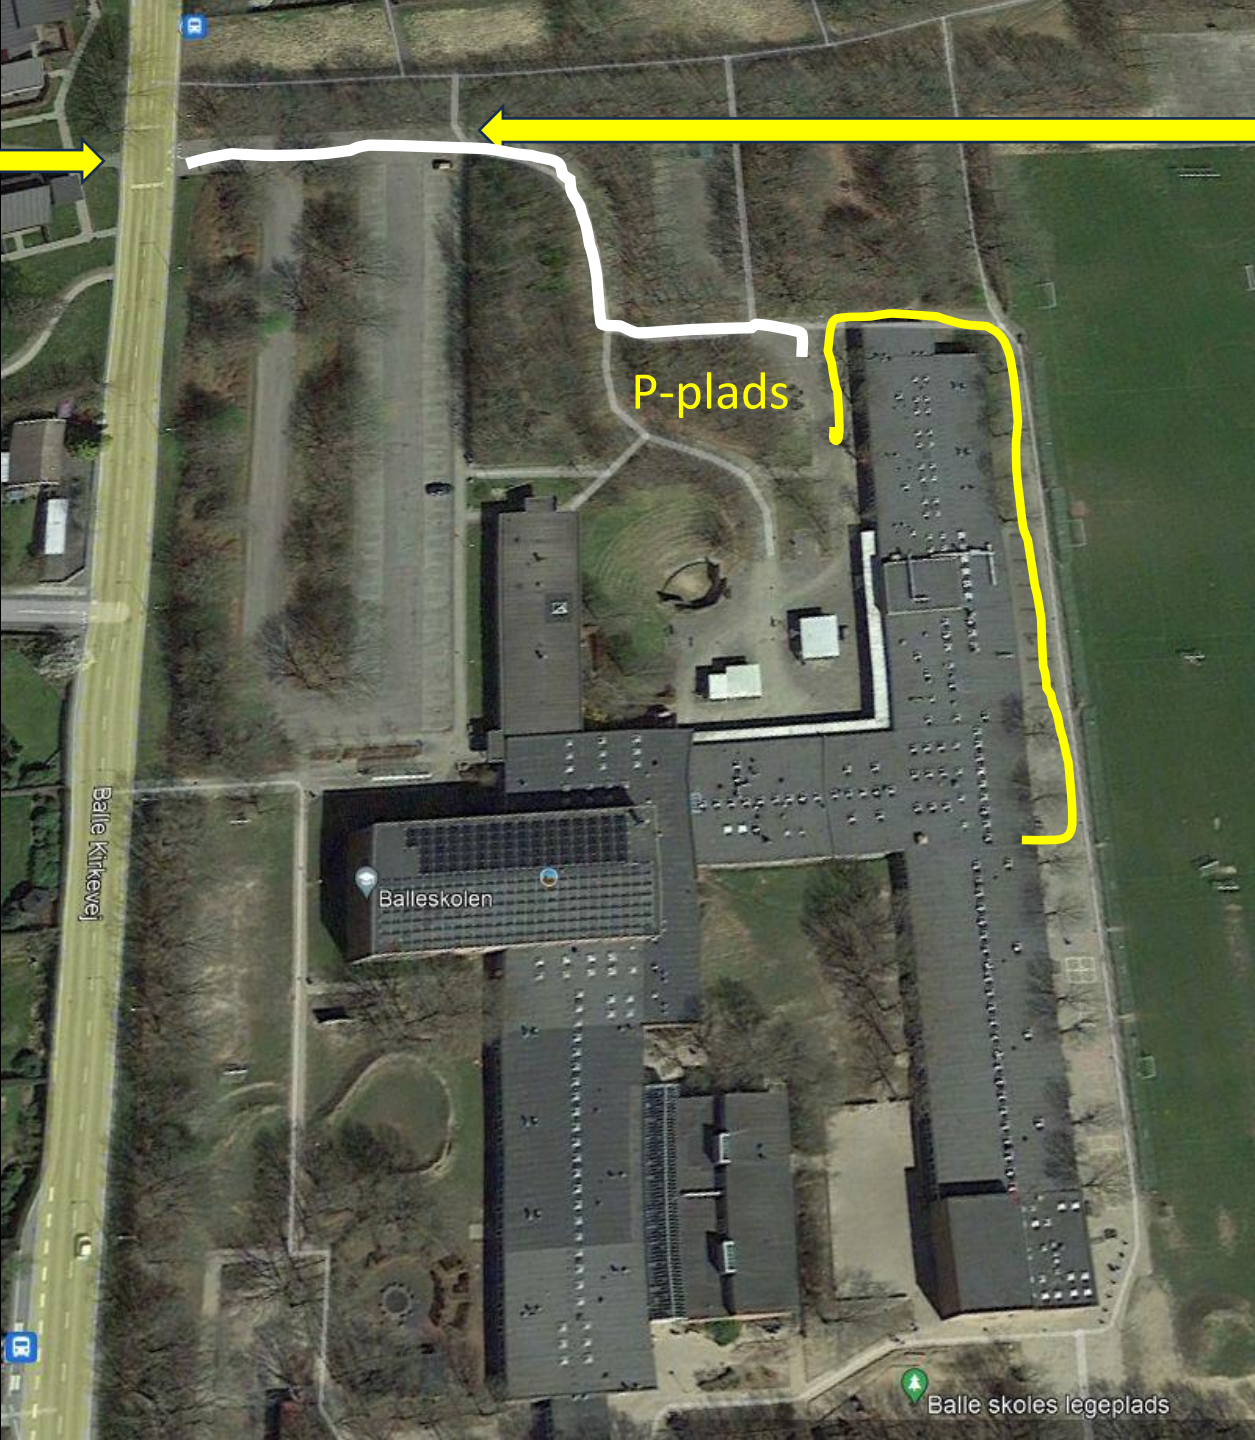

Indkørsel fra Balle Kirkevej

Balleskolen
Balle Kirkevej 120
8600 Silkeborg

Fortsæt herigennem.
Indkørselsforbuddet gælder
kun i skoletiden ifølge
skolesekretæren.

Følg gul linje til
lokalet for 6. kl.

Balle skoles legeplads