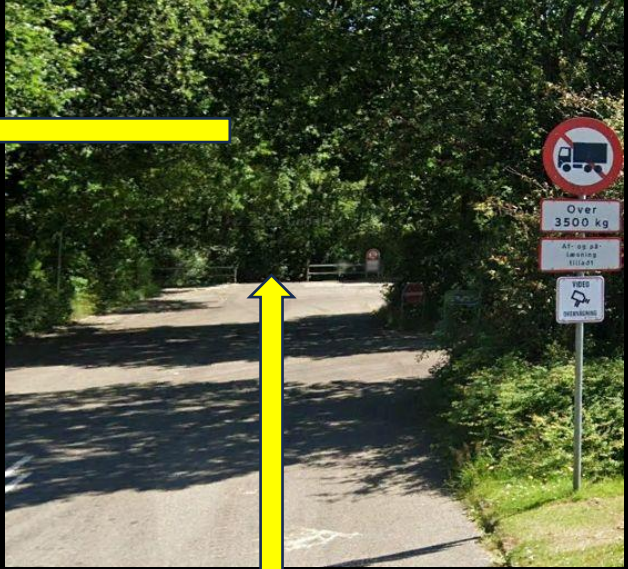

Indkørsel fra Balle Kirkevej

Balleskolen
Balle Kirkevej 120
8600 Silkeborg

Fortsæt herigennem.
Indkørselsforbuddet gælder
kun i skoletiden ifølge
skolesekretæren.

Følg gul linje til
lokalet for 6. kl.

Balle skoles legeplads